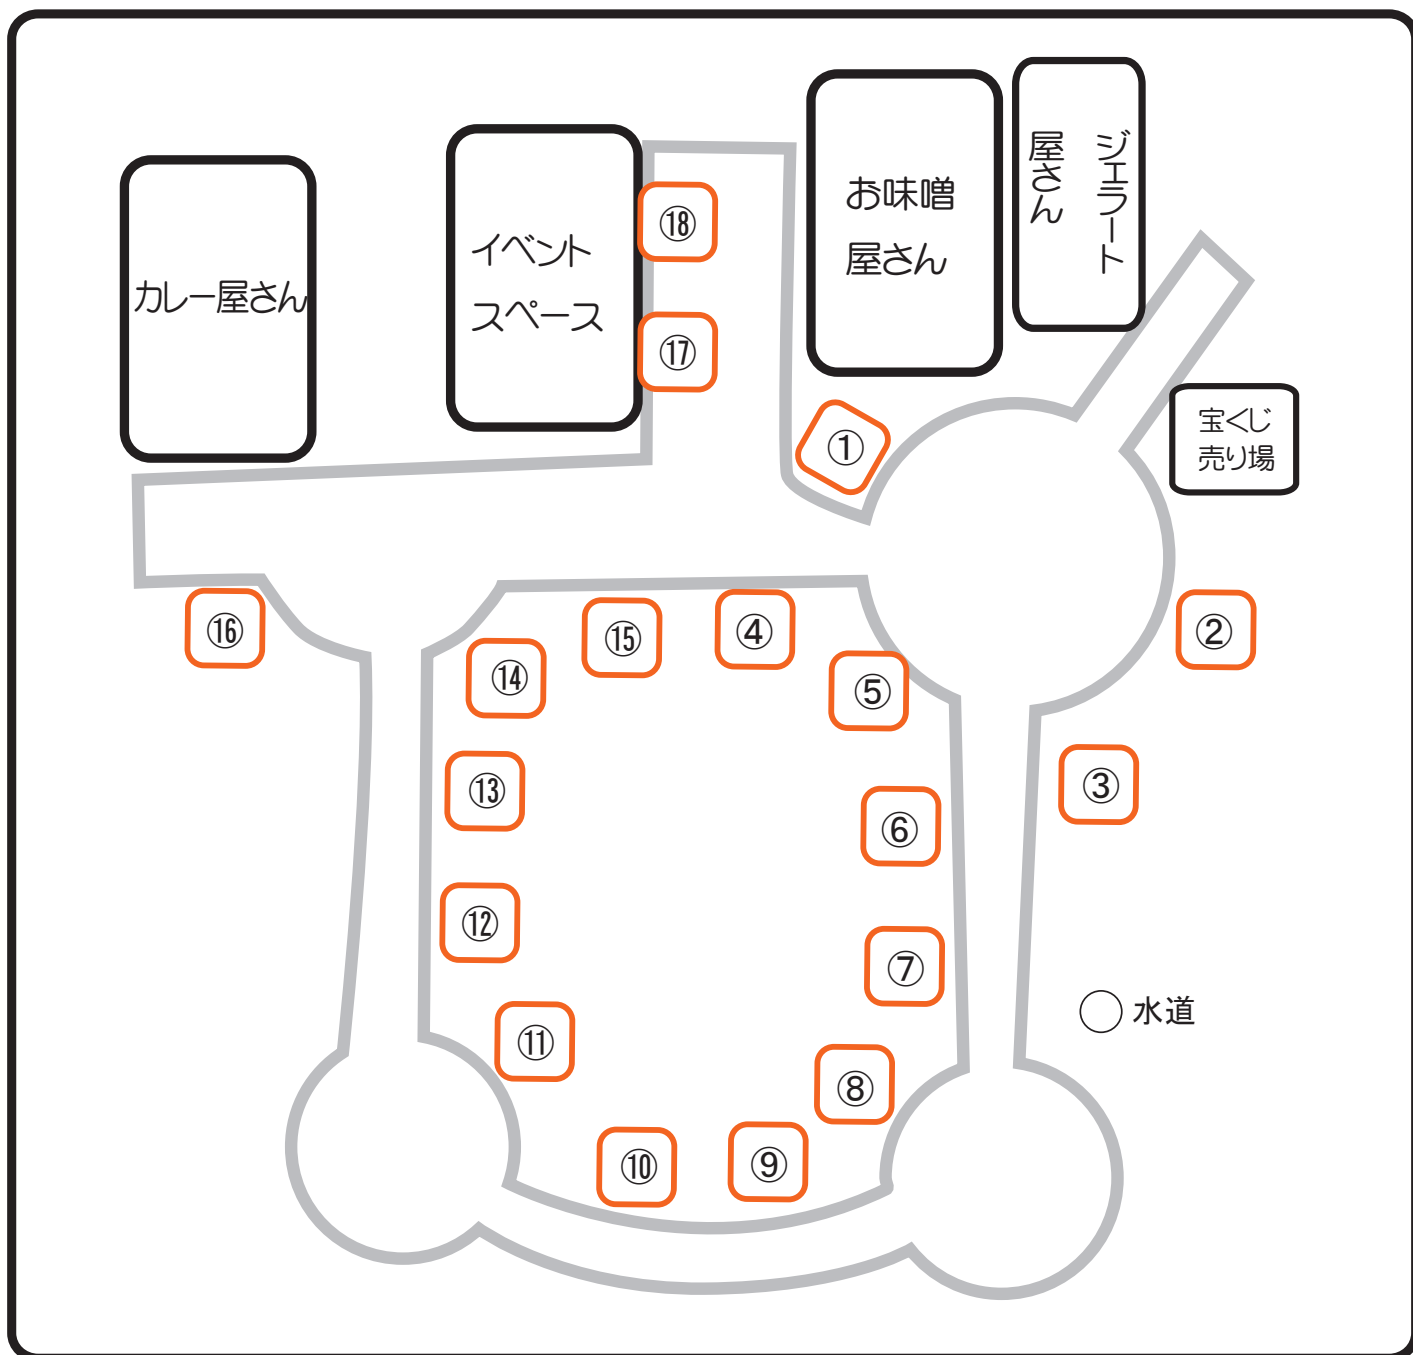

道の駅はなぞの 本館

- ① 境野唐辛子本舗 ② 1 ONE SMILE ③ Mangata ④ 布雑貨ちょこいろ
⑤ Swa-2 ツバメ ⑥ Vinculum ⑦ Incompleto ⑧ rosé marché ⑨ 手づくりぽっぽ
⑩ R&M flower La Caffettiera ⑫ みねっと ⑬ strawberry bear
⑭ leather☆nori ⑮ 焼きがし果々菓 ⑯ toi toi toi ⑰ こはる家 ⑱ 手風琴